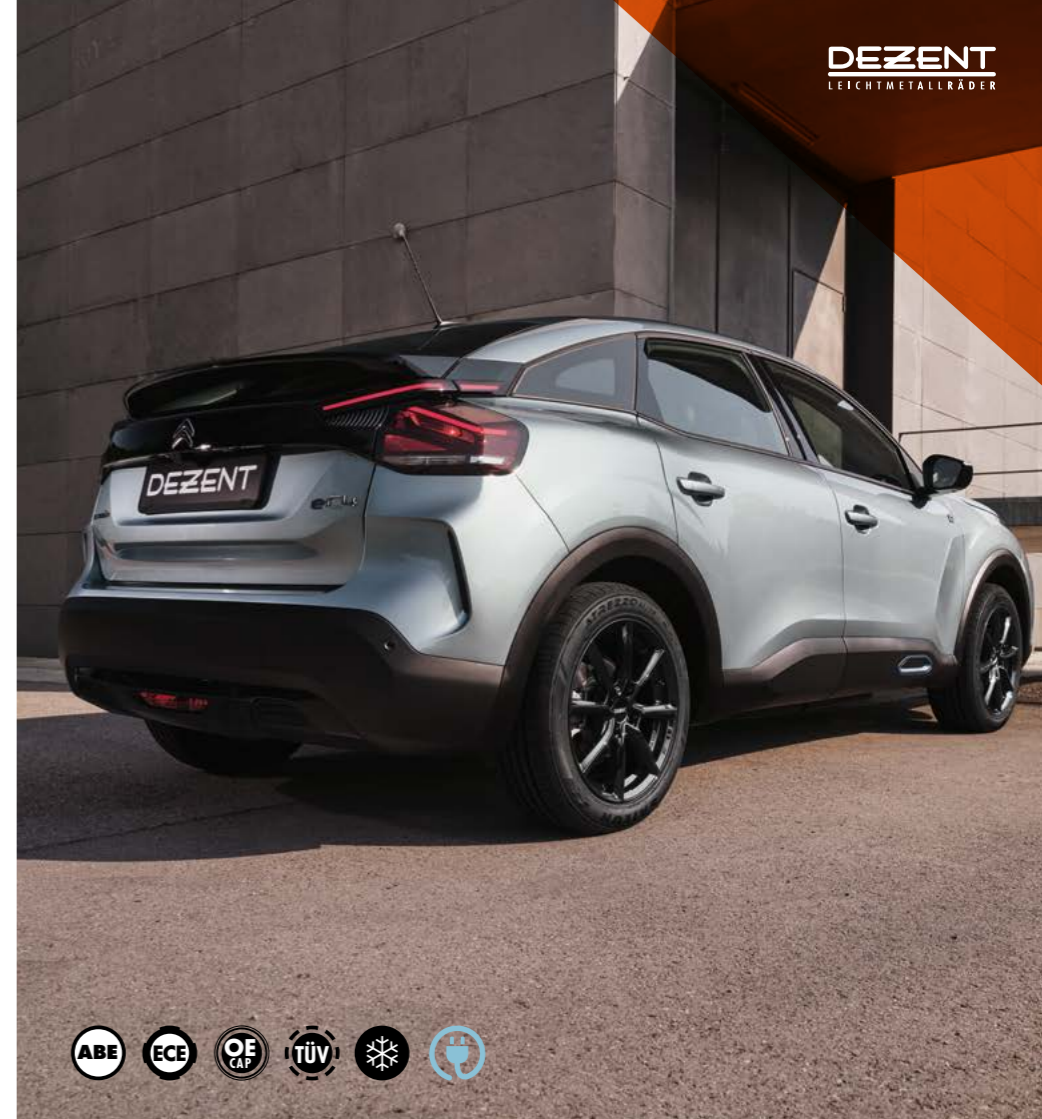

DEZENT KS silver

Dimension
6,5 x 16
7,0 x 17
7,5 x 18
7,5 x 19

DEZENT TN black
15" - 17"

black

DEZENT TN black

Dimension
6,0 x 15
6,5 x 16
6,5 x 17
7,0 x 17

DEZENT TN dark
14" - 17"

black/polished