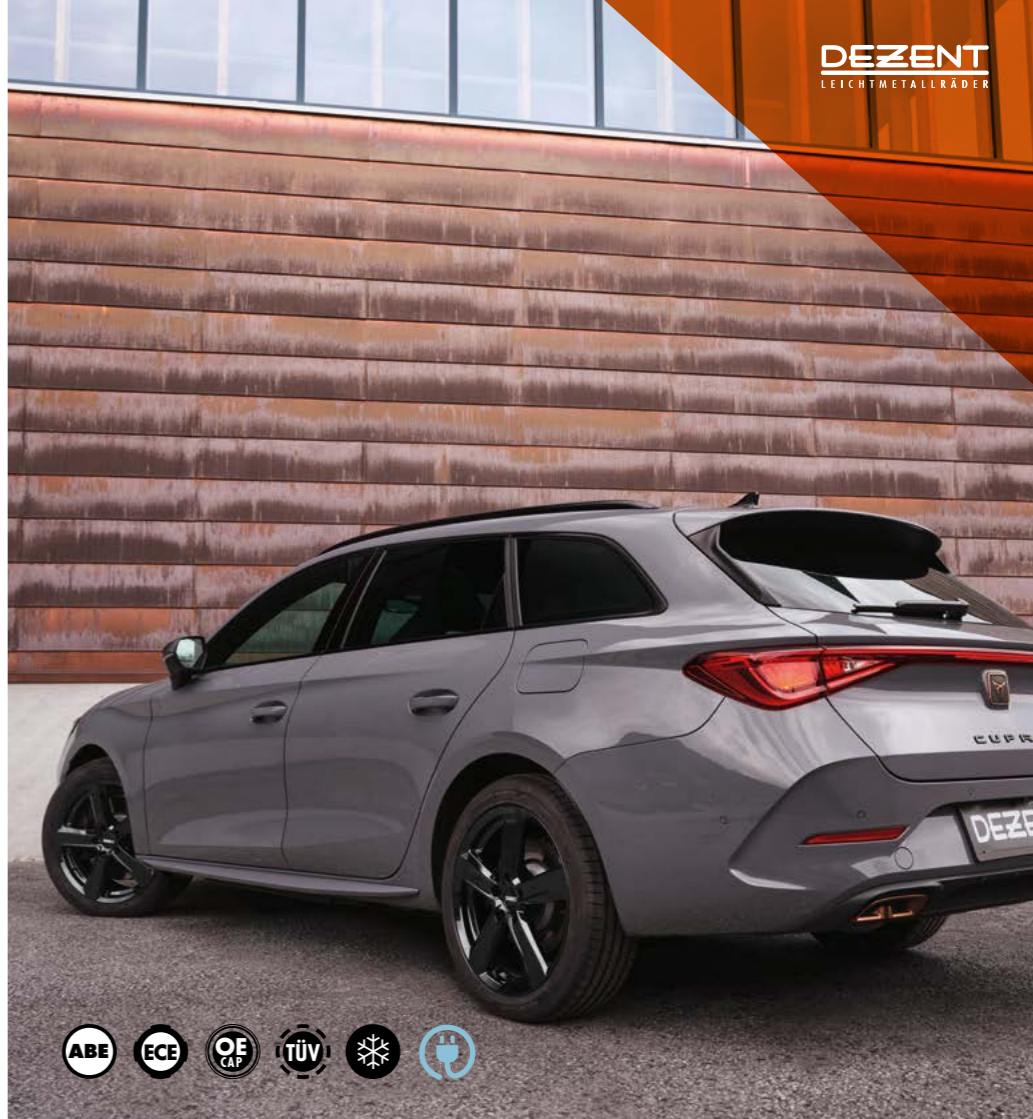

DEZENT
LEICHTMETALLRÄDER

DEZENT TR black
16" - 18"

black

DEZENT TR black

Dimension
6,5 x 16
6,5 x 17
7,0 x 17
7,5 x 17
7,5 x 18
8,0 x 18
8,5 x 18
9,0 x 18

also special for
MERCEDES versions

DEZENT TR dark
16" - 18"